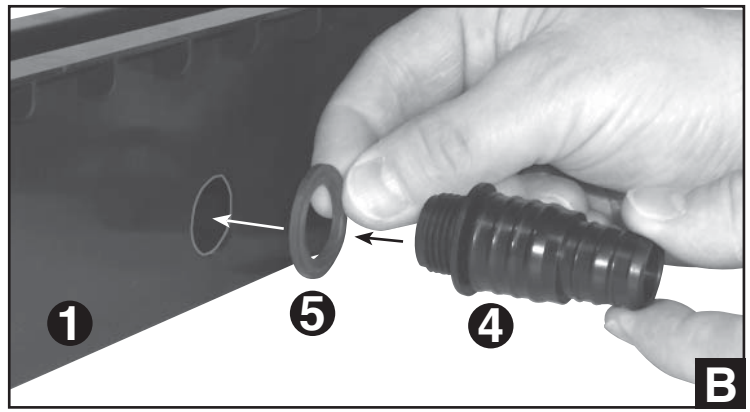

- Ⓚ Wasserfallschale 28,5 cm
- Ⓝ NL Waterval reservoir 28,5 cm
- Ⓜ GB Waterfall basin 28,5 cm
- Ⓛ F Vasque de cascade 28,5 cm
- Ⓛ E Cuenca de la cascada 28,5 cm
- Ⓛ I Terrina per fontana a cascata 28,5 cm
- Ⓛ P Bacia de queda d'água 28,5 cm
- Ⓛ H Vízesés csésze 28,5 cm
- Ⓛ PL Skorupa wodospadu 28,5 cm
- Ⓛ RUS Ёмкость для водопада 28,5 cm
- Ⓛ FIN Vesiputousmalja 28,5 cm
- Ⓛ SK Pánva vodopádu 28,5 cm
- Ⓛ CZ Nástavec pro vodopád 28,5 cm
- Ⓛ SL Skodela za slap 28,5 cm

**Meßner®**

Fig. **A** **B** **C** **D** **E** **F** **G** **[H I J K]**

**2 x D** **2 x E** **[H I J K]** **L** **M**