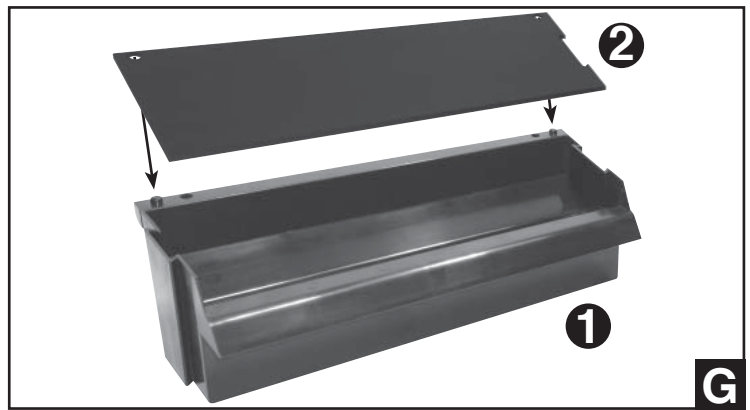

- Ⓚ Wasserfallschale 28,5 cm
- Ⓝ NL Waterval reservoir 28,5 cm
- Ⓜ GB Waterfall basin 28,5 cm
- Ⓛ F Vasque de cascade 28,5 cm
- Ⓛ E Cuenca de la cascada 28,5 cm
- Ⓛ I Terrina per fontana a cascata 28,5 cm
- Ⓛ P Bacia de queda d'água 28,5 cm
- Ⓛ H Vízesés csésze 28,5 cm
- Ⓛ PL Skorupa wodospadu 28,5 cm
- Ⓛ RUS Ёмкость для водопада 28,5 cm
- Ⓛ FIN Vesiputousmalja 28,5 cm
- Ⓛ SK Pánva vodopádu 28,5 cm
- Ⓛ CZ Nástavec pro vodopád 28,5 cm
- Ⓛ SL Skodela za slap 28,5 cm

**Meßner®**

Fig. **A** **B** **C** **D** **E** **F** **G** **[H I J K]**

**2 x D** **2 x E** **[H I J K]** **L** **M**