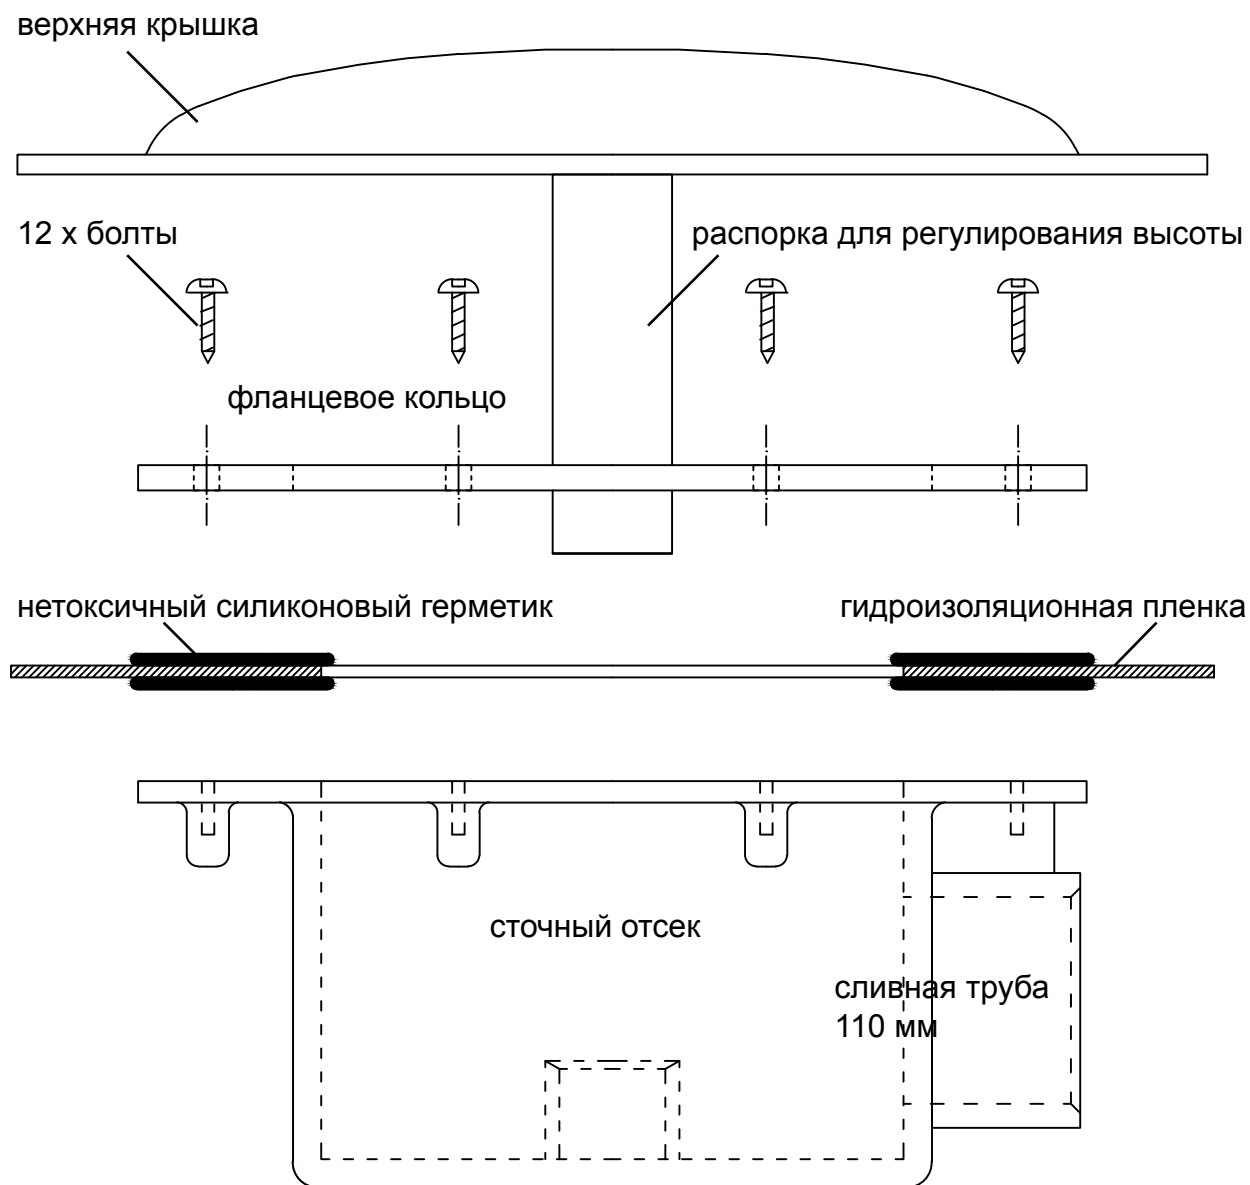

Донный слив 110 мм

Инструкция

Сервисные центры:

Москва
ул. Академика Королева, 3
тел. (495) 276-27-77

Санкт-Петербург
ул. Плуталова, 4
тел. (812) 327-52-52